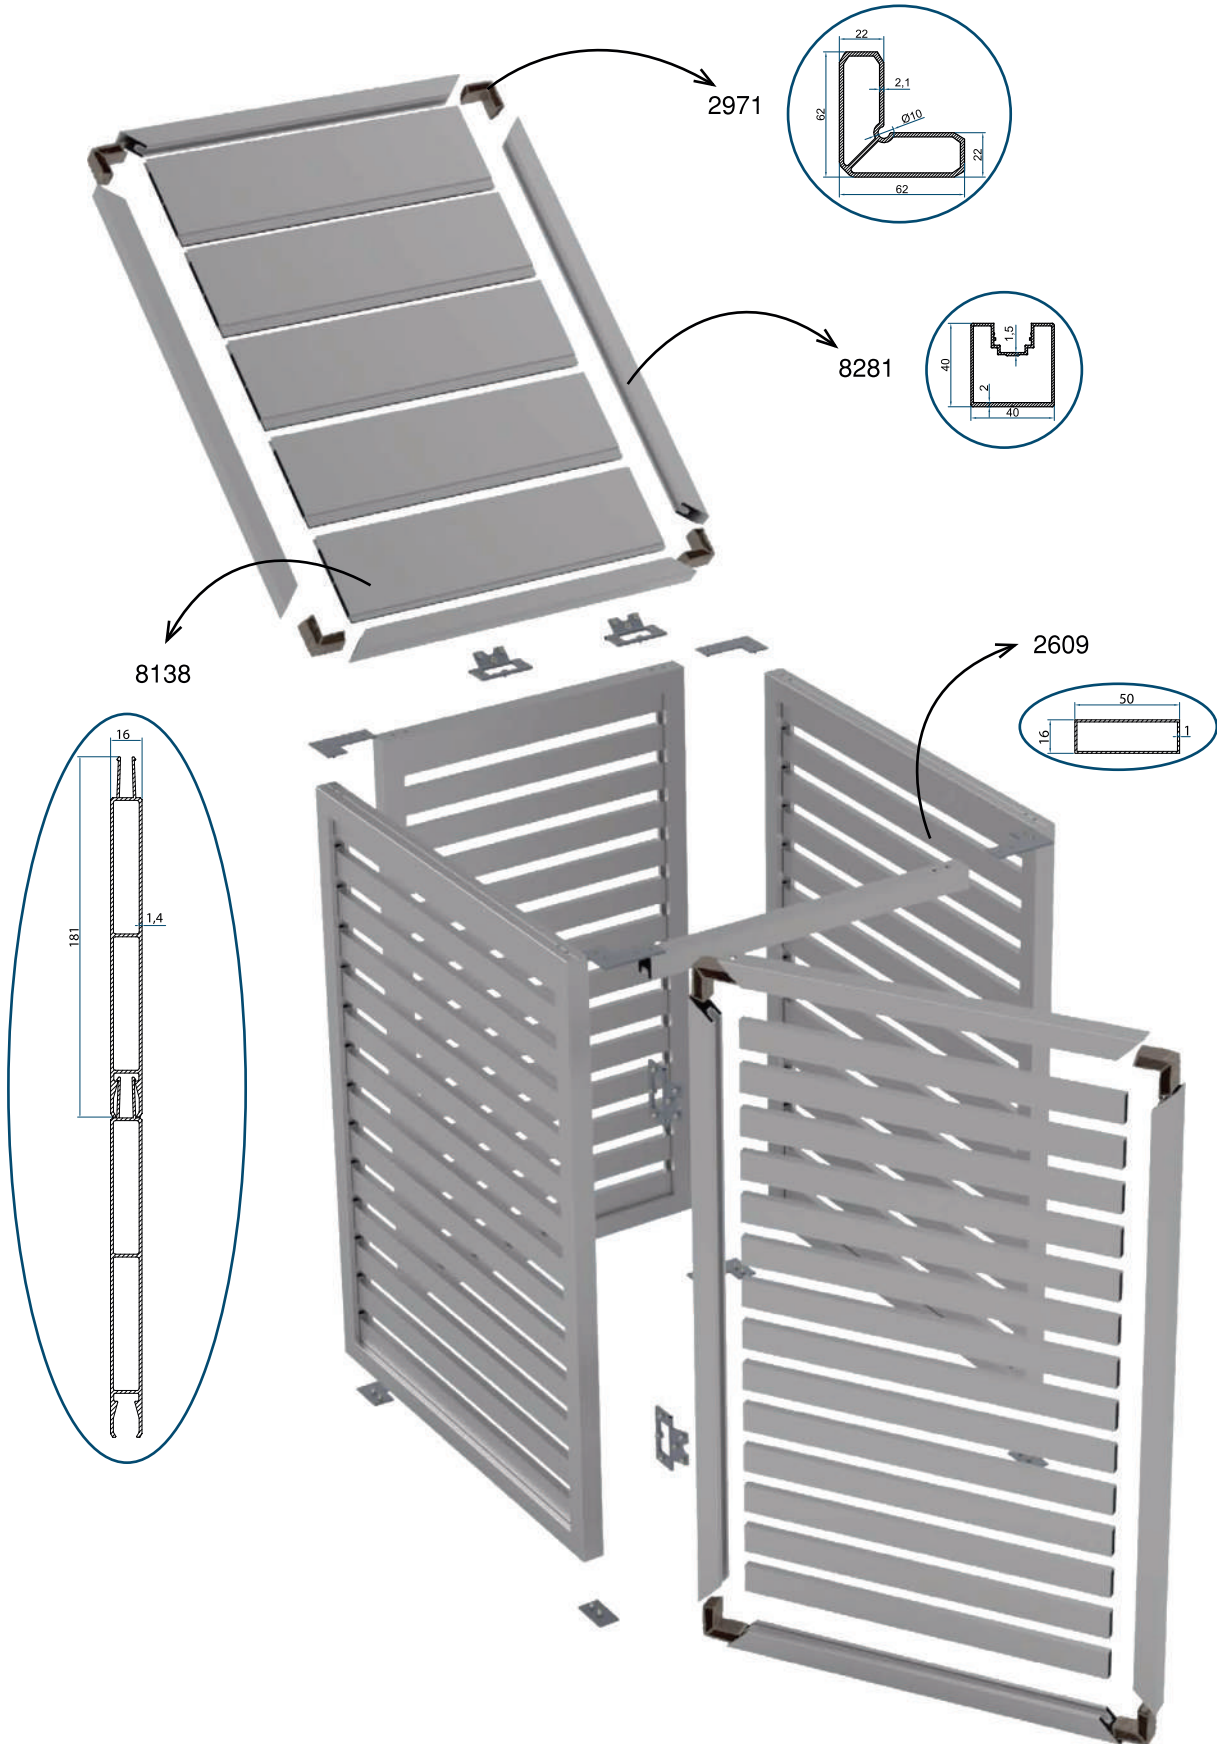

BAHÇE ÇİT SİSTEMİ DÜZ MODEL

**GUHHER**  
ALÜMİNYUM TEKNOLOJİLERİ

Çit-02

BAHÇE ÇİT SİSTEMİ KAPI MODEL

BAHÇE ÇİT SİSTEMİ GÜNEŞ KIRICI MODEL

**GUHHER**  
ALÜMİNYUM TEKNOLOJİLERİ

Çit-02

TEKLİ KUTU MODELİ

ÜÇLÜ KUTU MODELİ