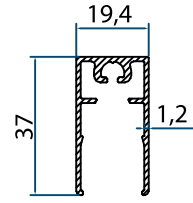

*ALUMINIUM GARDEN FENCE SYSTEM*

**ALÜMİNYUM BAHÇE ÇİT SİSTEMİ**

Profile No	kg/m
8135	3,122

Profile No	kg/m
8153	2,287

Profile No	kg/m
8137	0,406

Profile No	kg/m
2972	3,440

Profile No	kg/m
8136	0,090

Profile No	kg/m
2596	0,618

Profile No	kg/m
8281	0,683

Profile No	kg/m
2546	1,467

Profile No	kg/m
2971	1,450

Profile No	kg/m
8181	0,483

Profile No	kg/m
2595	0,393

Profile No	kg/m
2609	0,350

**90x90 Dikme Profili**  
*90x90 Sewing Profile*

**Product Code: 8135**

**Weight kg/m: 3,122**  
( 90 x 90 x 2mm )

**90x90 Dikme Kapak Profili**  
*90x90 Sewing Cover Profile*

**Product Code: 8136**

**Weight kg/m: 0,090**  
( 18 x 7,4 x 1mm )

**Yeni Çerçeve Profili**  
*New Frame Profile*

**Çerçeve Köşe Takoza**  
*Frame Corner Wedge*

**Product Code: 2971**

**Weight kg/m: 1,450**  
( 62 x 62 x 2,1mm )

**90x90 Alt Bağlantı Flanş**  
*90x90 Bottom Connection Flange*

**Product Code: Çit-01**

**Box Piece: 1 Adet**