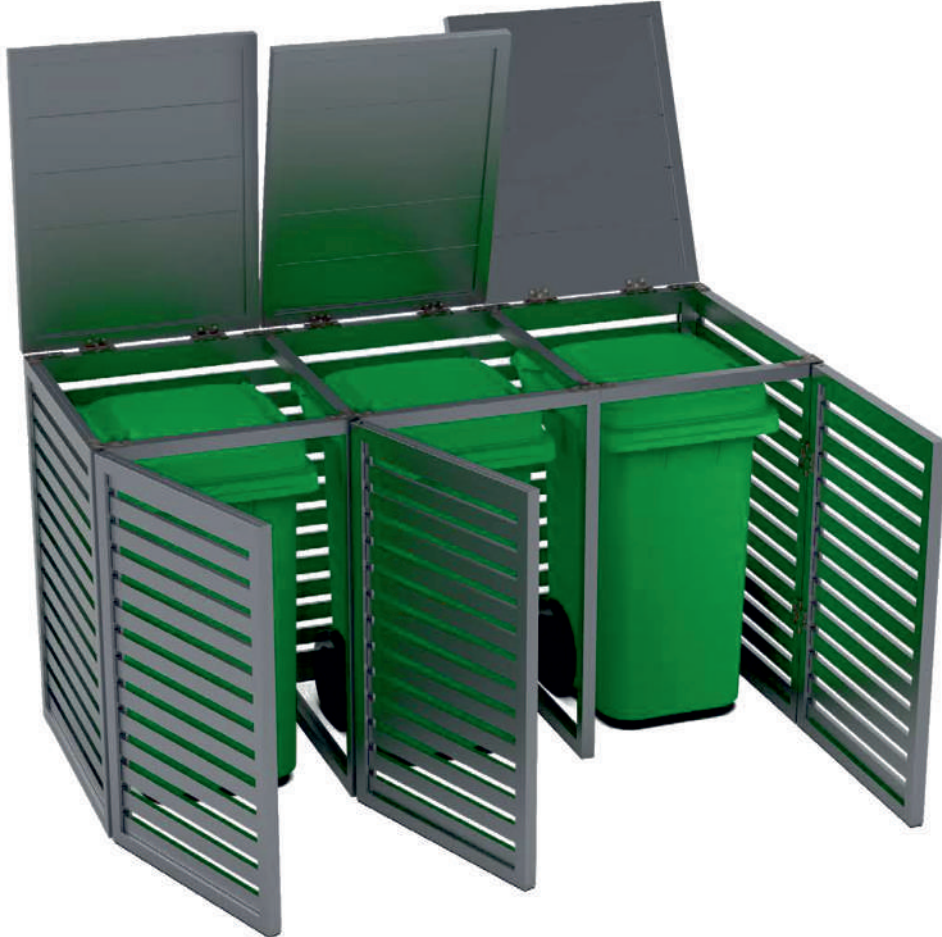

BAHÇE ÇİT SİSTEMİ DÜZ MODEL

**GUHHER**  
ALÜMİNYUM TEKNOLOJİLERİ

Çit-02

BAHÇE ÇİT SİSTEMİ KAPI MODEL

BAHÇE ÇİT SİSTEMİ GÜNEŞ KIRICI MODEL

**GUHHER**  
ALÜMİNYUM TEKNOLOJİLERİ

Çit-02

TEKLİ KUTU MODELİ

ÜÇLÜ KUTU MODELİ