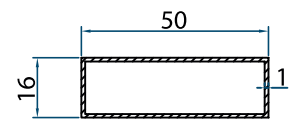

Profile No	kg/m
8281	0,683

Profile No	kg/m
2546	1,467

Profile No	kg/m
2971	1,450

Profile No	kg/m
8181	0,483

Profile No	kg/m
2595	0,393

Profile No	kg/m
2609	0,350

**90x90 Dikme Profili**  
*90x90 Sewing Profile*

**Product Code: 8135**

**Weight kg/m: 3,122**  
( 90 x 90 x 2mm )

**90x90 Dikme Kapak Profili**  
*90x90 Sewing Cover Profile*

**Product Code: 8136**

**Weight kg/m: 0,090**  
( 18 x 7,4 x 1mm )

**Yeni Çerçeve Profili**  
*New Frame Profile*