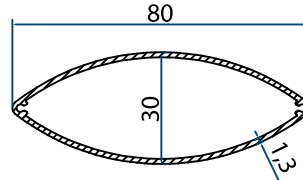

*ALUMINIUM GARDEN FENCE SYSTEM*

**ALÜMİNYUM BAHÇE ÇİT SİSTEMİ**

Profile No	kg/m
8135	3,122

Profile No	kg/m
8153	2,287

Profile No	kg/m
8137	0,406

Profile No	kg/m
2972	3,440

Profile No	kg/m
8136	0,090

Profile No	kg/m
2596	0,618

Profile No	kg/m
8281	0,683

Profile No	kg/m
2546	1,467

Profile No	kg/m
2971	1,450

Profile No	kg/m
8181	0,483

Profile No	kg/m
2595	0,393

Profile No	kg/m
2609	0,350

**90x90 Dikme Profili**  
*90x90 Sewing Profile*

**Product Code: 8135**

**Weight kg/m: 3,122**  
( 90 x 90 x 2mm )

**90x90 Dikme Kapak Profili**  
*90x90 Sewing Cover Profile*

**Product Code: 8136**

**Weight kg/m: 0,090**  
( 18 x 7,4 x 1mm )

**Yeni Çerçeve Profili**  
*New Frame Profile*

**Product Code: 8281**

**Weight kg/m: 0,683**  
( 40 x 40 x 2mm )

**Cam Kanat Profili**  
*Glass Wing Profile*

**Product Code: 8181**

**Weight kg/m: 0,483**  
( 55 x 19,4 x 1,2mm )

**Üst Kapama Profili**  
*Top Closing Profile*