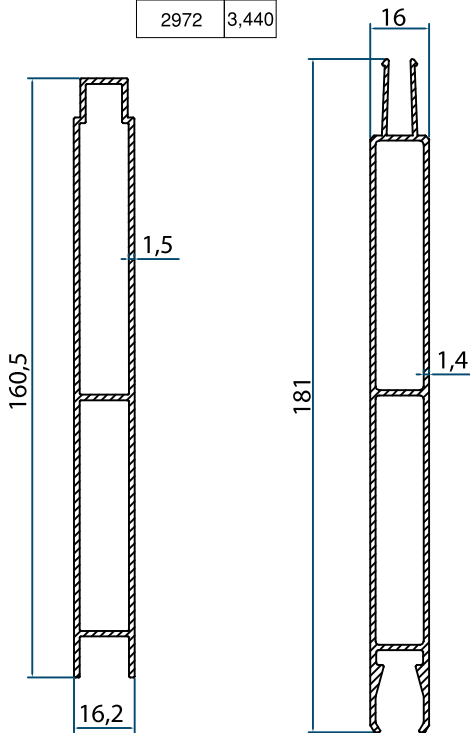

*ALUMINIUM GARDEN FENCE SYSTEM*

**ALÜMİNYUM BAHÇE ÇİT SİSTEMİ**

Profile No	kg/m
8135	3,122

Profile No	kg/m
8153	2,287

Profile No	kg/m
8137	0,406

Profile No	kg/m
2972	3,440

Profile No	kg/m
8136	0,090

Profile No	kg/m
2596	0,618

Profile No	kg/m
8281	0,683

Profile No	kg/m
2546	1,467

Profile No	kg/m
2971	1,450

Profile No	kg/m
8181	0,483

Profile No	kg/m
2595	0,393

Profile No	kg/m
2609	0,350

**90x90 Dikme Profili**  
*90x90 Sewing Profile*

**Product Code: 8135**

**Weight kg/m: 3,122**  
( 90 x 90 x 2mm )

**90x90 Dikme Kapak Profili**  
*90x90 Sewing Cover Profile*

**Product Code: 8136**

**Weight kg/m: 0,090**  
( 18 x 7,4 x 1mm )

**Yeni Çerçeve Profili**  
*New Frame Profile*

**Product Code: 8281**

**Weight kg/m: 0,683**  
( 40 x 40 x 2mm )

**Cam Kanat Profili**  
*Glass Wing Profile*

**Product Code: 8181**

**Weight kg/m: 0,483**  
( 55 x 19,4 x 1,2mm )

**Üst Kapama Profili**  
*Top Closing Profile*