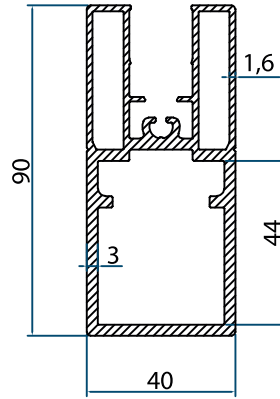

*ALUMINIUM GARDEN FENCE SYSTEM*

**ALÜMİNYUM BAHÇE ÇİT SİSTEMİ**

Profile No	kg/m
8135	3,122

Profile No	kg/m
8153	2,287

Profile No	kg/m
8137	0,406

Profile No	kg/m
2972	3,440

Profile No	kg/m
8136	0,090

Profile No	kg/m
2596	0,618

Profile No	kg/m
8281	0,683

Profile No	kg/m
2546	1,467

Profile No	kg/m
2971	1,450

Profile No	kg/m
8181	0,483

Profile No	kg/m
2595	0,393

Profile No	kg/m
2609	0,350

**90x90 Dikme Profili**  
*90x90 Sewing Profile*

**Product Code: 8135**

**Weight kg/m: 3,122**  
( 90 x 90 x 2mm )

**90x90 Dikme Kapak Profili**  
*90x90 Sewing Cover Profile*

**Product Code: 8136**

**Weight kg/m: 0,090**  
( 18 x 7,4 x 1mm )

**Yeni Çerçeve Profili**  
*New Frame Profile*

**Product Code: 8281**

**Weight kg/m: 0,683**  
( 40 x 40 x 2mm )

**Cam Kanat Profili**  
*Glass Wing Profile*

**Product Code: 8181**

**Weight kg/m: 0,483**  
( 55 x 19,4 x 1,2mm )

**Üst Kapama Profili**  
*Top Closing Profile*