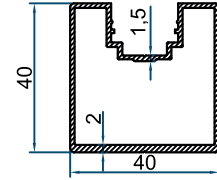

*ALUMINIUM GARDEN FENCE SYSTEM*

**ALÜMİNYUM BAHÇE ÇİT SİSTEMİ**

Profile No	kg/m
8135	3,122

Profile No	kg/m
8153	2,287

Profile No	kg/m
8137	0,406

Profile No	kg/m
2972	3,440

Profile No	kg/m
8136	0,090

Profile No	kg/m
2596	0,618

Profile No	kg/m
8281	0,683

Profile No	kg/m
2546	1,467

Profile No	kg/m
2971	1,450

Profile No	kg/m
8181	0,483

Profile No	kg/m
2595	0,393

Profile No	kg/m
2609	0,350

**90x90 Dikme Profili**  
*90x90 Sewing Profile*

**Product Code: 8135**

**Weight kg/m: 3,122**  
( 90 x 90 x 2mm )

**90x90 Dikme Kapak Profili**  
*90x90 Sewing Cover Profile*

**Product Code: 8136**

**Weight kg/m: 0,090**  
( 18 x 7,4 x 1mm )

**Yeni Çerçeve Profili**  
*New Frame Profile*

**Product Code: 8281**

**Weight kg/m: 0,683**  
( 40 x 40 x 2mm )

**Cam Kanat Profili**  
*Glass Wing Profile*

**Product Code: 8181**

**Weight kg/m: 0,483**  
( 55 x 19,4 x 1,2mm )

**Üst Kapama Profili**  
*Top Closing Profile*