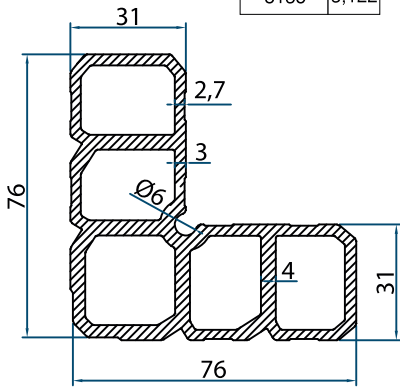

*ALUMINIUM GARDEN FENCE SYSTEM*

**ALÜMİNYUM BAHÇE ÇİT SİSTEMİ**

Profile No	kg/m
8135	3,122

Profile No	kg/m
8153	2,287

Profile No	kg/m
8137	0,406

Profile No	kg/m
2972	3,440

Profile No	kg/m
8136	0,090

Profile No	kg/m
2596	0,618

Profile No	kg/m
8281	0,683

Profile No	kg/m
2546	1,467

Profile No	kg/m
2971	1,450

Profile No	kg/m
8181	0,483

Profile No	kg/m
2595	0,393

Profile No	kg/m
2609	0,350

**90x90 Dikme Profili**  
*90x90 Sewing Profile*

**Product Code: 8135**

**Weight kg/m: 3,122**  
( 90 x 90 x 2mm )

**90x90 Dikme Kapak Profili**  
*90x90 Sewing Cover Profile*

**Product Code: 8136**

**Weight kg/m: 0,090**  
( 18 x 7,4 x 1mm )

**Yeni Çerçeve Profili**  
*New Frame Profile*

**Product Code: 8281**

**Weight kg/m: 0,683**  
( 40 x 40 x 2mm )

**Cam Kanat Profili**  
*Glass Wing Profile*

**Product Code: 8181**

**Weight kg/m: 0,483**  
( 55 x 19,4 x 1,2mm )

**Üst Kapama Profili**  
*Top Closing Profile*