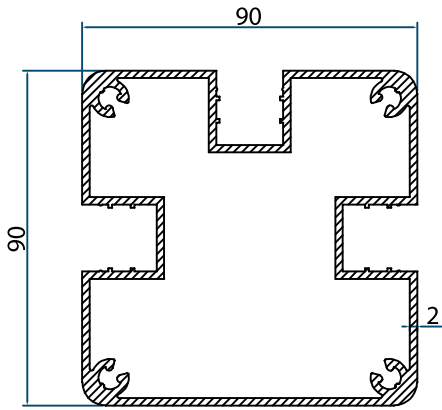

*ALUMINIUM GARDEN FENCE SYSTEM*

**ALÜMİNYUM BAHÇE ÇİT SİSTEMİ**

Profile No	kg/m
8135	3,122

Profile No	kg/m
8153	2,287

Profile No	kg/m
8137	0,406

Profile No	kg/m
2972	3,440

Profile No	kg/m
8136	0,090

Profile No	kg/m
2596	0,618

Profile No	kg/m
8281	0,683

Profile No	kg/m
2546	1,467

Profile No	kg/m
2971	1,450

Profile No	kg/m
8181	0,483

Profile No	kg/m
2595	0,393

Profile No	kg/m
2609	0,350

**90x90 Dikme Profili**  
*90x90 Sewing Profile*

**Product Code: 8135**

**Weight kg/m: 3,122**  
( 90 x 90 x 2mm )

**90x90 Dikme Kapak Profili**  
*90x90 Sewing Cover Profile*

**Product Code: 8136**

**Weight kg/m: 0,090**  
( 18 x 7,4 x 1mm )

**Yeni Çerçeve Profili**  
*New Frame Profile*

**Product Code: 8281**

**Weight kg/m: 0,683**  
( 40 x 40 x 2mm )

**Cam Kanat Profili**  
*Glass Wing Profile*

**Product Code: 8181**

**Weight kg/m: 0,483**  
( 55 x 19,4 x 1,2mm )

**Üst Kapama Profili**  
*Top Closing Profile*