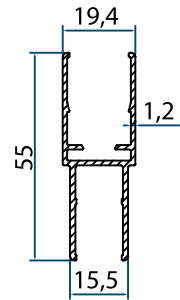

*ALUMINIUM GARDEN FENCE SYSTEM*

**ALÜMİNYUM BAHÇE ÇİT SİSTEMİ**

Profile No	kg/m
8135	3,122

Profile No	kg/m
8153	2,287

Profile No	kg/m
8137	0,406

Profile No	kg/m
2972	3,440

Profile No	kg/m
8136	0,090

Profile No	kg/m
2596	0,618

Profile No	kg/m
8281	0,683

Profile No	kg/m
2546	1,467

Profile No	kg/m
2971	1,450

Profile No	kg/m
8181	0,483

Profile No	kg/m
2595	0,393

Profile No	kg/m
2609	0,350

**90x90 Dikme Profili**  
*90x90 Sewing Profile*

**Product Code: 8135**

**Weight kg/m: 3,122**  
( 90 x 90 x 2mm )

**90x90 Dikme Kapak Profili**  
*90x90 Sewing Cover Profile*

**Product Code: 8136**

**Weight kg/m: 0,090**  
( 18 x 7,4 x 1mm )

**Yeni Çerçeve Profili**  
*New Frame Profile*

**Product Code: 8281**

**Weight kg/m: 0,683**  
( 40 x 40 x 2mm )

**Cam Kanat Profili**  
*Glass Wing Profile*

**Product Code: 8181**

**Weight kg/m: 0,483**  
( 55 x 19,4 x 1,2mm )

**Üst Kapama Profili**  
*Top Closing Profile*