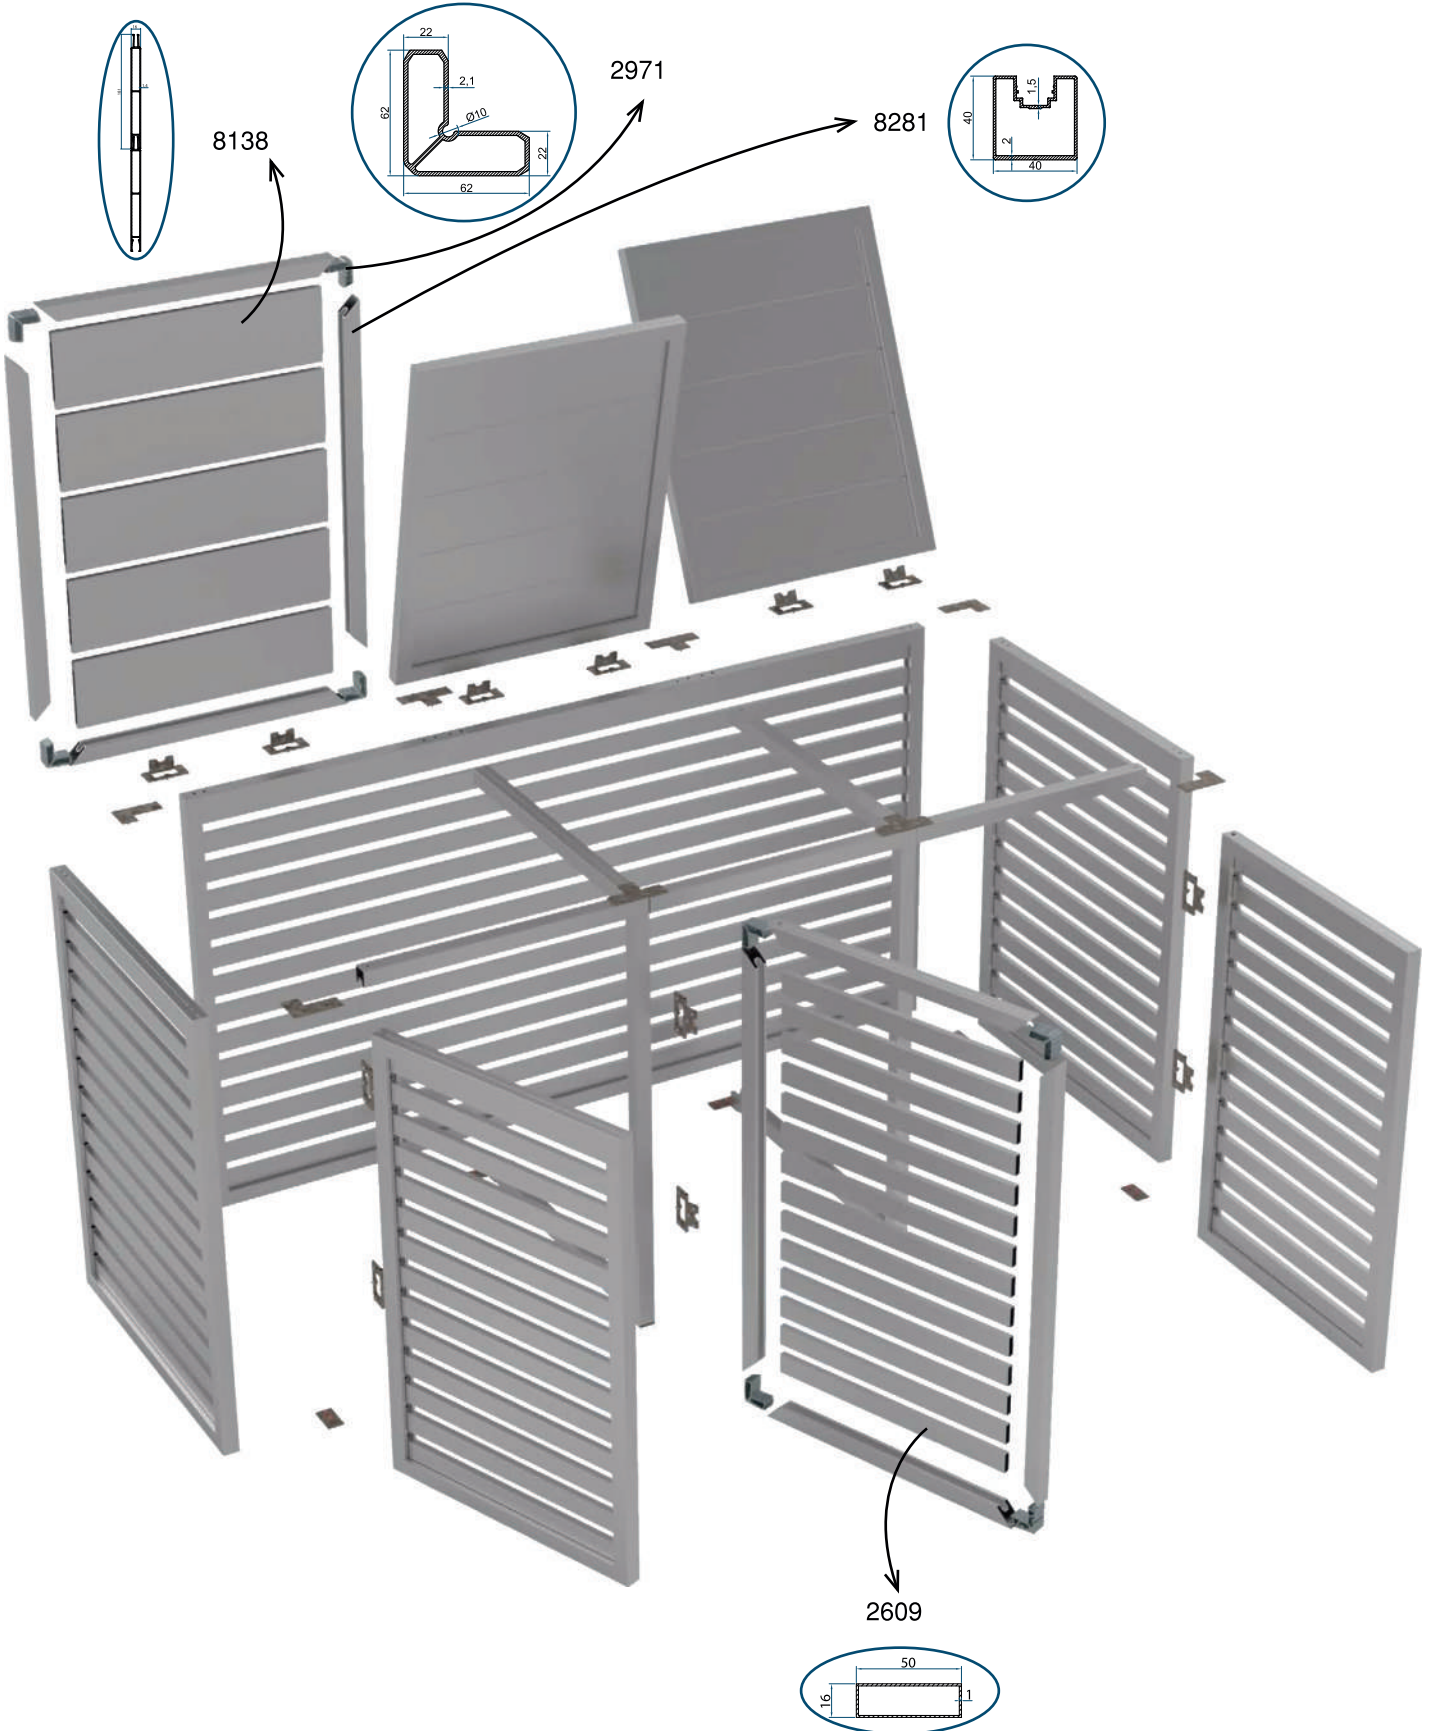

BAHÇE ÇİT SİSTEMİ DÜZ MODEL

**GUHHER**  
ALÜMİNYUM TEKNOLOJİLERİ

Çit-02

BAHÇE ÇİT SİSTEMİ KAPI MODEL

BAHÇE ÇİT SİSTEMİ GÜNEŞ KIRICI MODEL

**GUHHER**  
ALÜMİNYUM TEKNOLOJİLERİ

Çit-02

TEKLİ KUTU MODELİ

ÜÇLÜ KUTU MODELİ