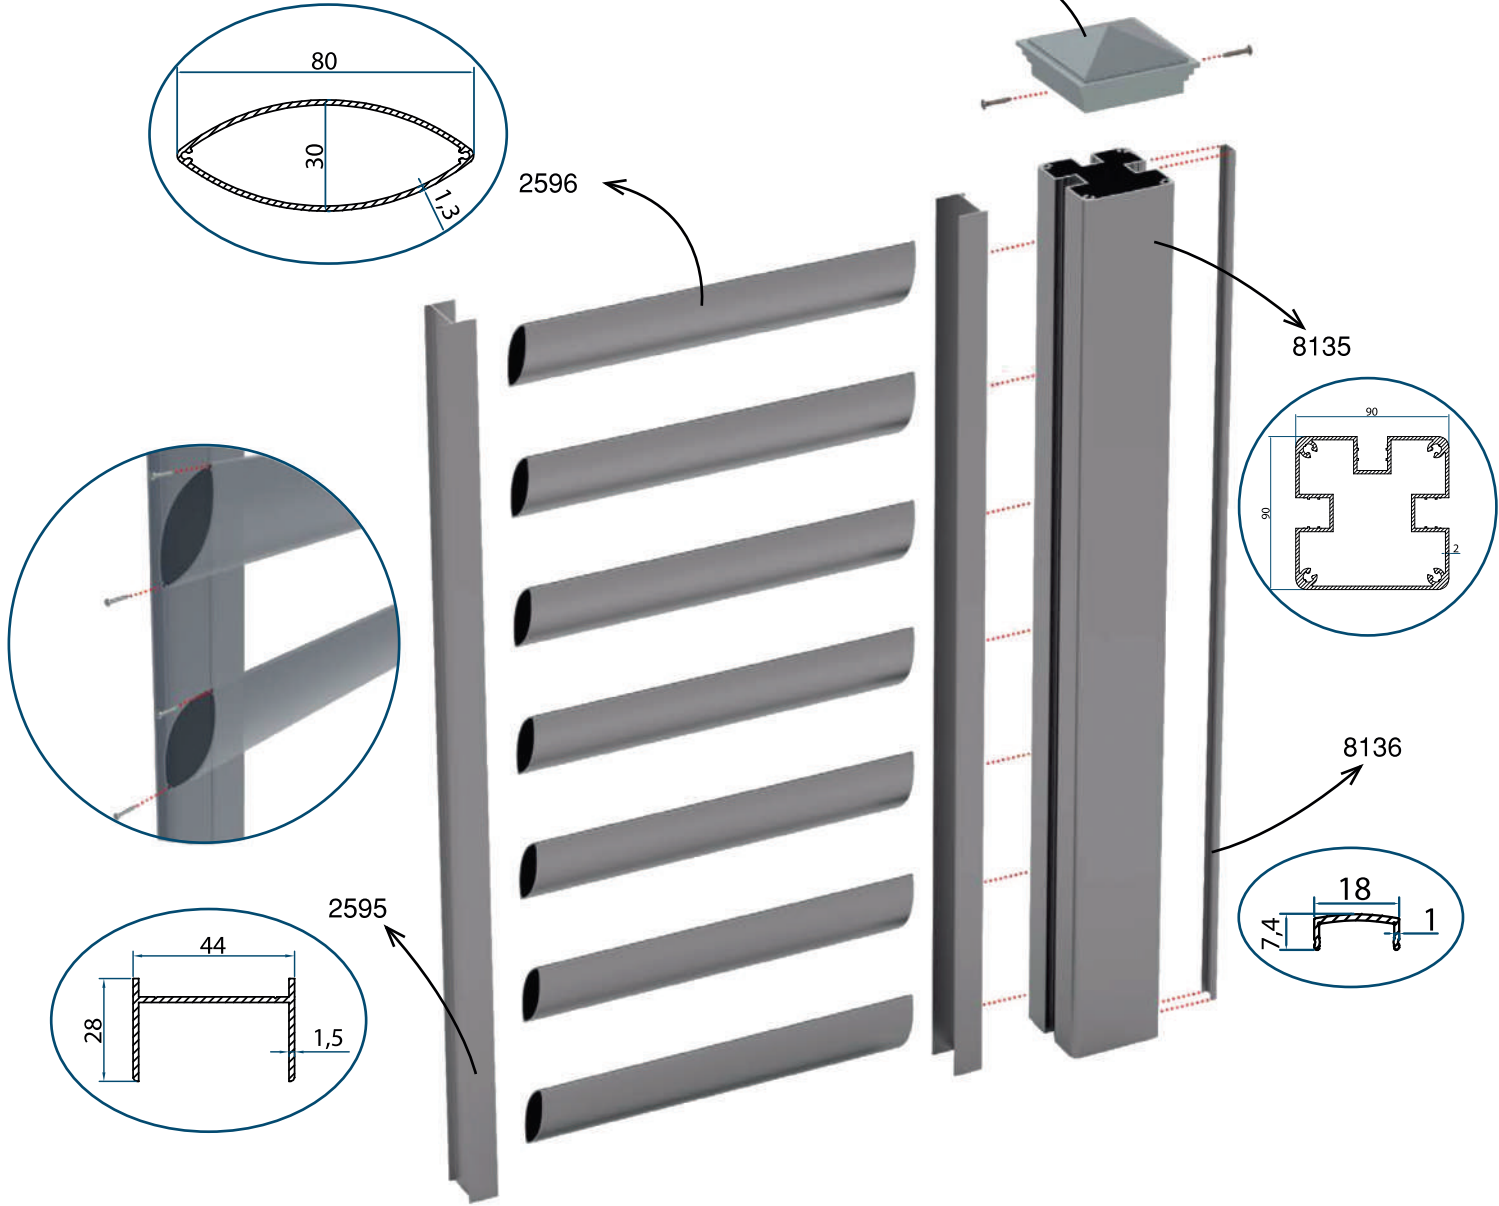

BAHÇE ÇİT SİSTEMİ DÜZ MODEL

**GUHHER**  
ALÜMİNYUM TEKNOLOJİLERİ

Çit-02

BAHÇE ÇİT SİSTEMİ KAPI MODEL

BAHÇE ÇİT SİSTEMİ GÜNEŞ KIRICI MODEL

**GUHHER**  
ALÜMİNYUM TEKNOLOJİLERİ

Çit-02

TEKLİ KUTU MODELİ