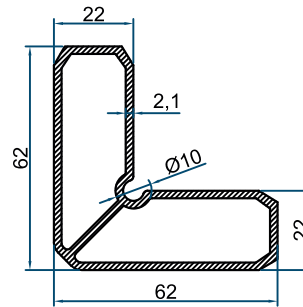

*ALUMINIUM GARDEN FENCE SYSTEM*

**ALÜMİNYUM BAHÇE ÇİT SİSTEMİ**

Profile No	kg/m
8135	3,122

Profile No	kg/m
8153	2,287

Profile No	kg/m
8137	0,406

Profile No	kg/m
2972	3,440

Profile No	kg/m
8136	0,090

Profile No	kg/m
2596	0,618

Profile No	kg/m
8281	0,683

Profile No	kg/m
2546	1,467

Profile No	kg/m
2971	1,450

Profile No	kg/m
8181	0,483

Profile No	kg/m
2595	0,393

Profile No	kg/m
2609	0,350

**90x90 Dikme Profili**  
*90x90 Sewing Profile*

**Product Code: 8135**

**Weight kg/m: 3,122**  
( 90 x 90 x 2mm )

**90x90 Dikme Kapak Profili**  
*90x90 Sewing Cover Profile*

**Product Code: 8136**

**Weight kg/m: 0,090**  
( 18 x 7,4 x 1mm )

**Yeni Çerçeve Profili**  
*New Frame Profile*

**Product Code: 8281**

**Weight kg/m: 0,683**  
( 40 x 40 x 2mm )

**Cam Kanat Profili**  
*Glass Wing Profile*

**Product Code: 8181**

**Weight kg/m: 0,483**  
( 55 x 19,4 x 1,2mm )

**Üst Kapama Profili**  
*Top Closing Profile*