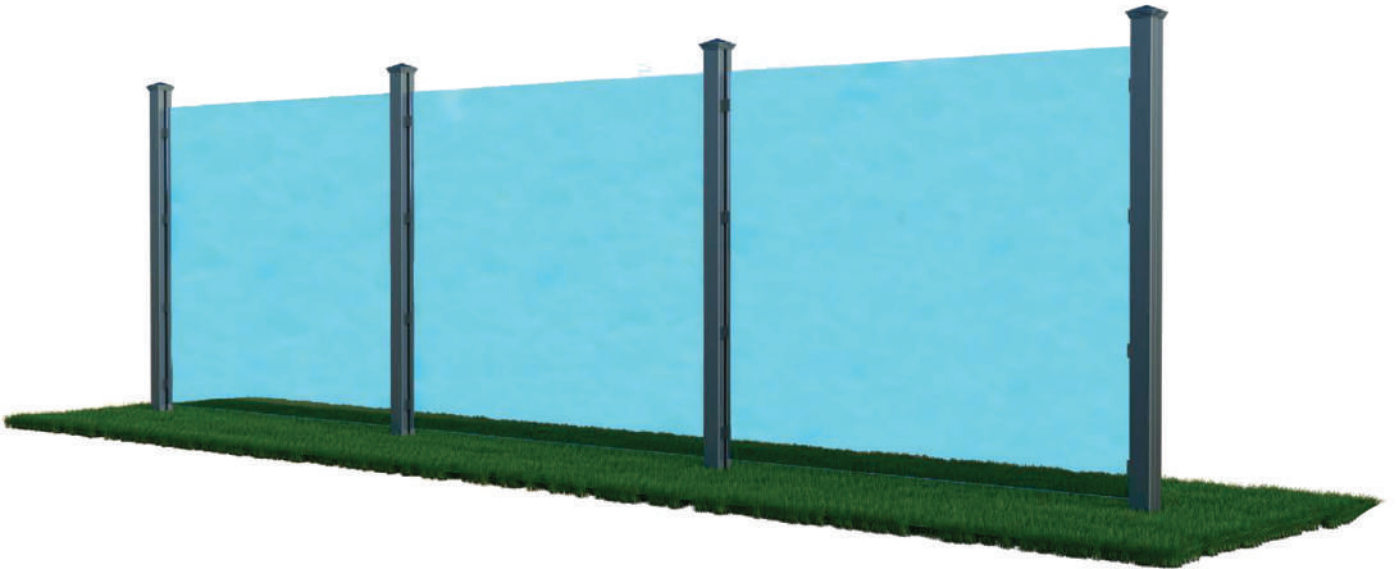

BAHÇE ÇİT SİSTEMİ DÜZ MODEL

**GUHHER**  
ALÜMİNYUM TEKNOLOJİLERİ

Çit-02

BAHÇE ÇİT SİSTEMİ KAPI MODEL

BAHÇE ÇİT SİSTEMİ GÜNEŞ KIRICI MODEL

**GUHHER**  
ALÜMİNYUM TEKNOLOJİLERİ

Çit-02

TEKLİ KUTU MODELİ