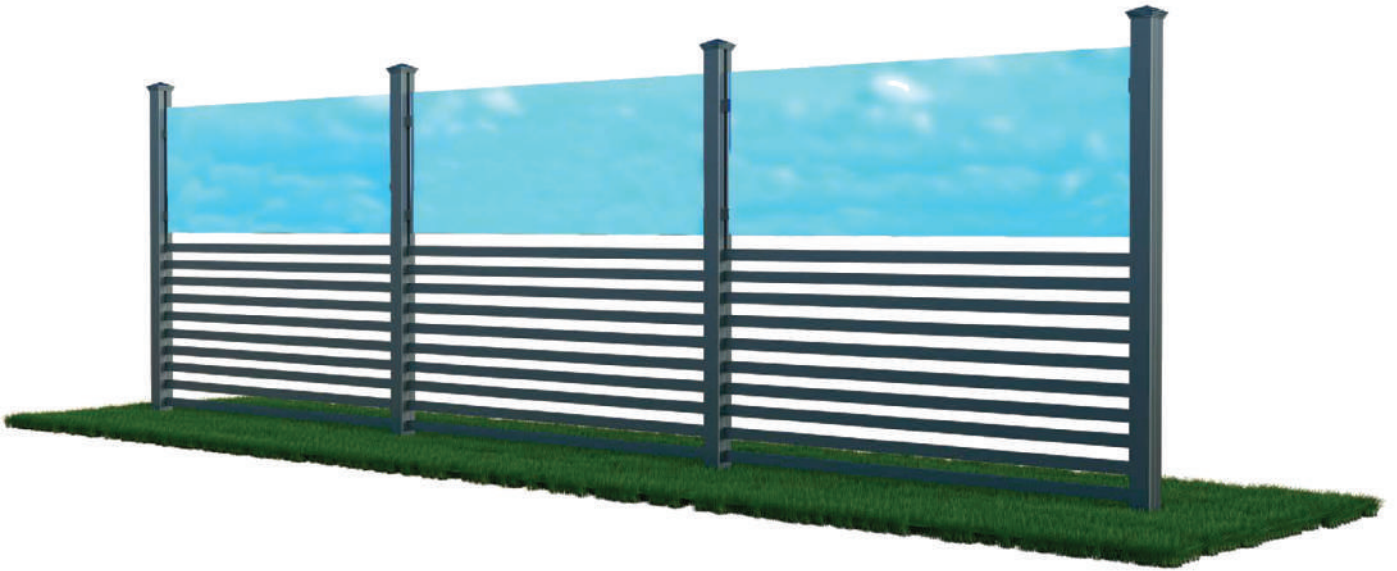

BAHÇE ÇİT SİSTEMİ DÜZ MODEL

**GUHHER**  
ALÜMİNYUM TEKNOLOJİLERİ

Çit-02

BAHÇE ÇİT SİSTEMİ KAPI MODEL

BAHÇE ÇİT SİSTEMİ GÜNEŞ KIRICI MODEL

**GUHHER**  
ALÜMİNYUM TEKNOLOJİLERİ

Çit-02

TEKLİ KUTU MODELİ