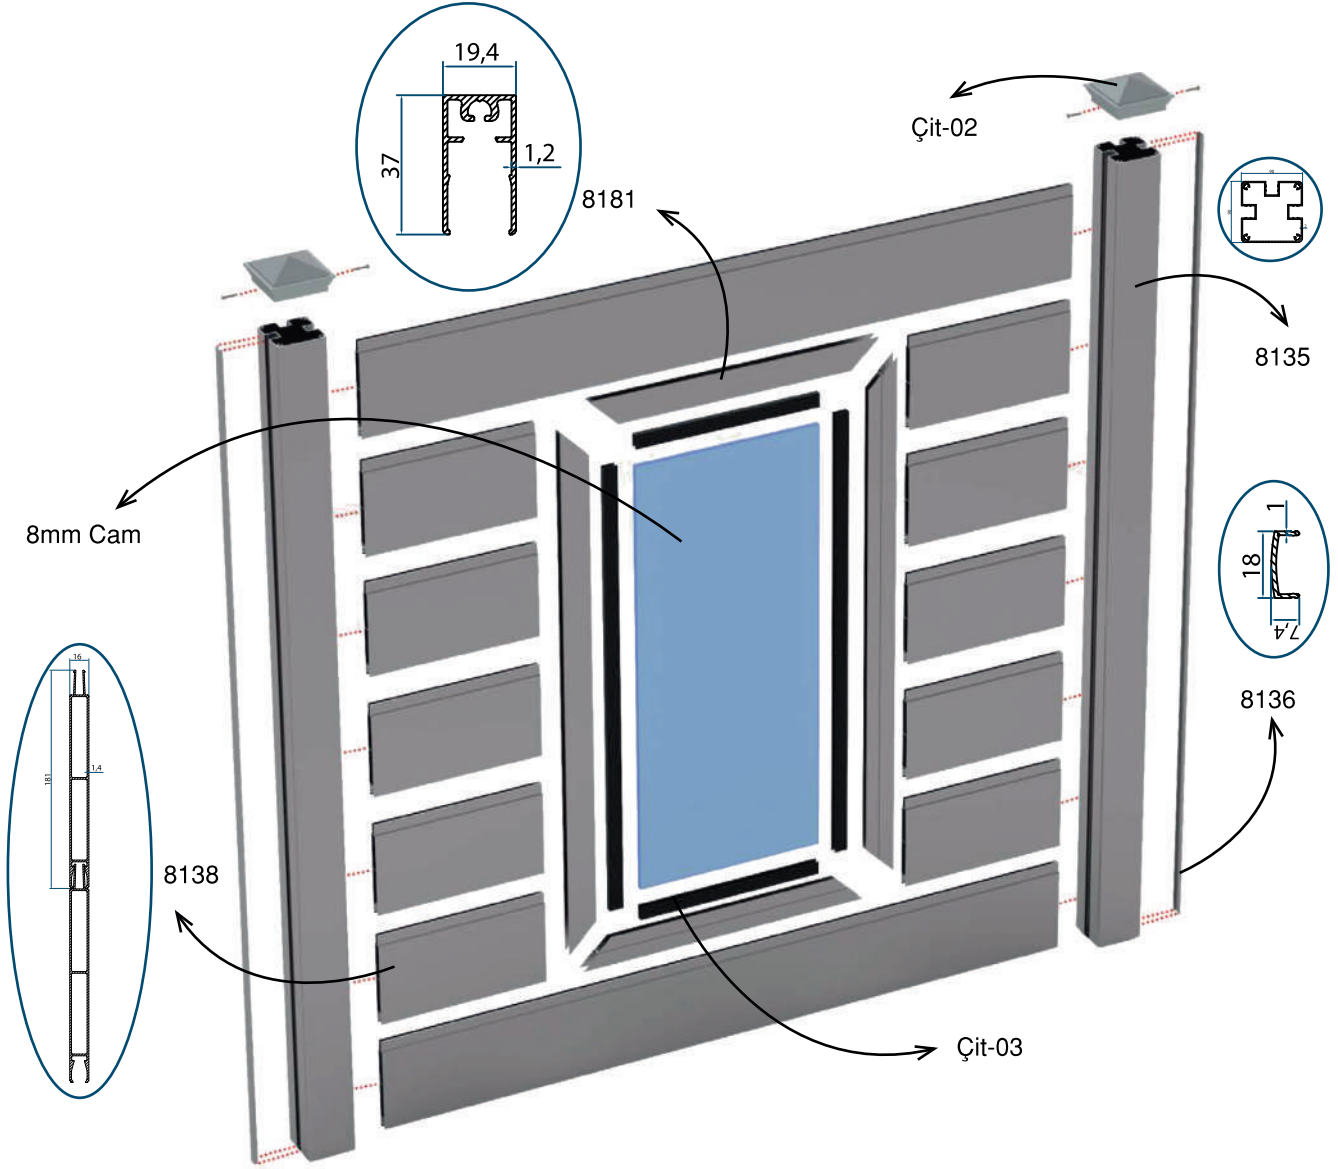

BAHÇE ÇİT SİSTEMİ DÜZ MODEL

**GUHHER**  
ALÜMİNYUM TEKNOLOJİLERİ

Çit-02

BAHÇE ÇİT SİSTEMİ KAPI MODEL

BAHÇE ÇİT SİSTEMİ GÜNEŞ KIRICI MODEL

**GUHHER**  
ALÜMİNYUM TEKNOLOJİLERİ

Çit-02

TEKLİ KUTU MODELİ

ÜÇLÜ KUTU MODELİ