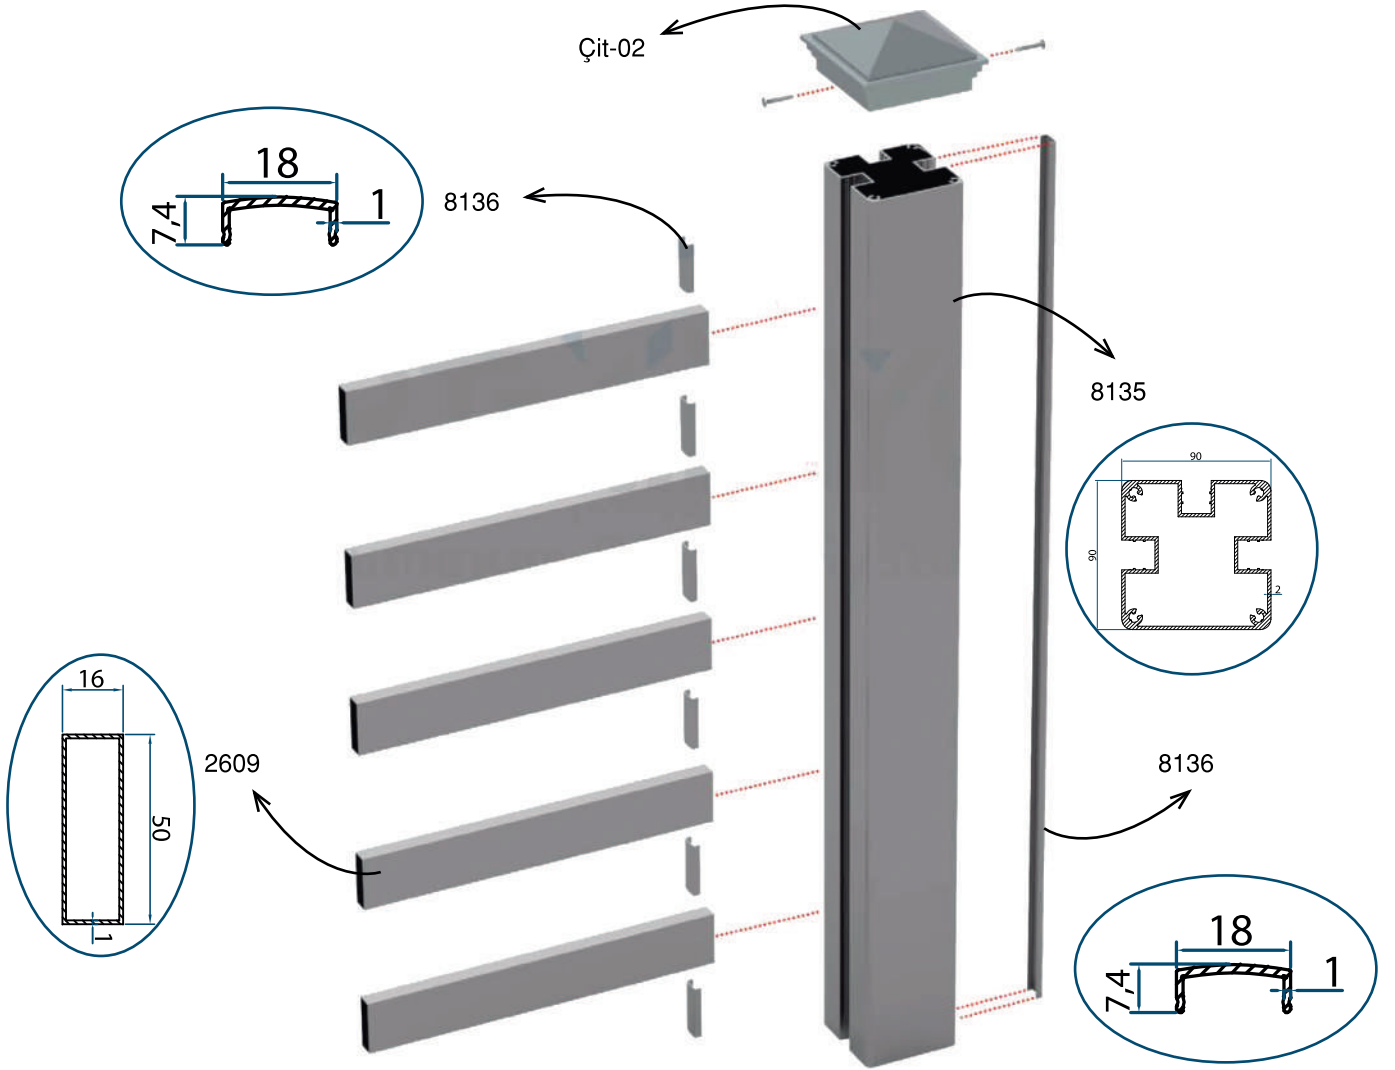

BAHÇE ÇİT SİSTEMİ DÜZ MODEL

**GUHHER**  
ALÜMİNYUM TEKNOLOJİLERİ

Çit-02

BAHÇE ÇİT SİSTEMİ KAPI MODEL

BAHÇE ÇİT SİSTEMİ GÜNEŞ KIRICI MODEL

**GUHHER**  
ALÜMİNYUM TEKNOLOJİLERİ

Çit-02

TEKLİ KUTU MODELİ